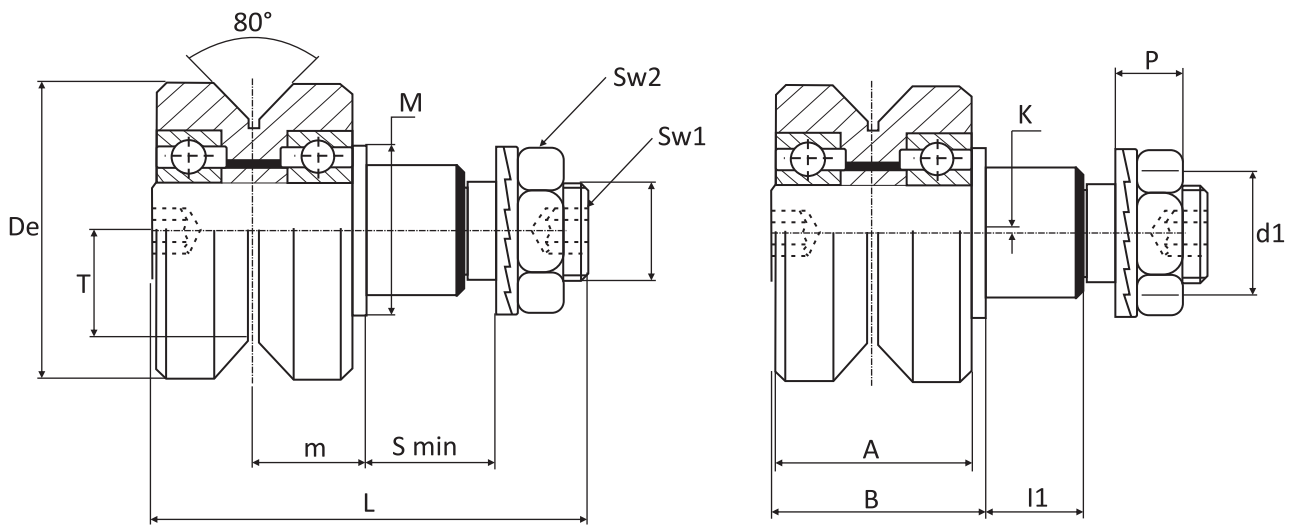

FR..EI & FRR..EI

FR

FRR

| کد کاس | De | d | T | m | S min. | P | L | A | B | l1 | M | قیمت | |
|----------------------|----|----------|------|------|--------|------|------|----|------|------|----|------|-------|
| | | | | | | | | | | | | دلار | تومان |
| FR 22 EI - FRR 22 EI | 22 | M6x1 | 7,7 | 9,4 | 9 | 6,5 | 37 | 15 | 18,2 | 8 | 14 | | |
| FR 32 EI - FRR 32 EI | 32 | M10x1.25 | 11,8 | 12,6 | 12 | 8,5 | 50,5 | 21 | 24,5 | 11 | 20 | | |
| FR 40 EI - FRR 40 EI | 40 | M12x1.25 | 14,6 | 15,5 | 12 | 10,4 | 59,5 | 28 | 30,5 | 11 | 22 | | |
| FR 52 EI - FRR 52 EI | 52 | M16x1.5 | 19,1 | 19,8 | 15 | 11,4 | 69,5 | 32 | 36,5 | 14 | 28 | | |
| FR 62 EI - FRR 62 EI | 62 | M20x1.5 | 22,1 | 20,8 | 18,5 | 12,4 | 80,5 | 36 | 39,5 | 17,5 | 35 | | |